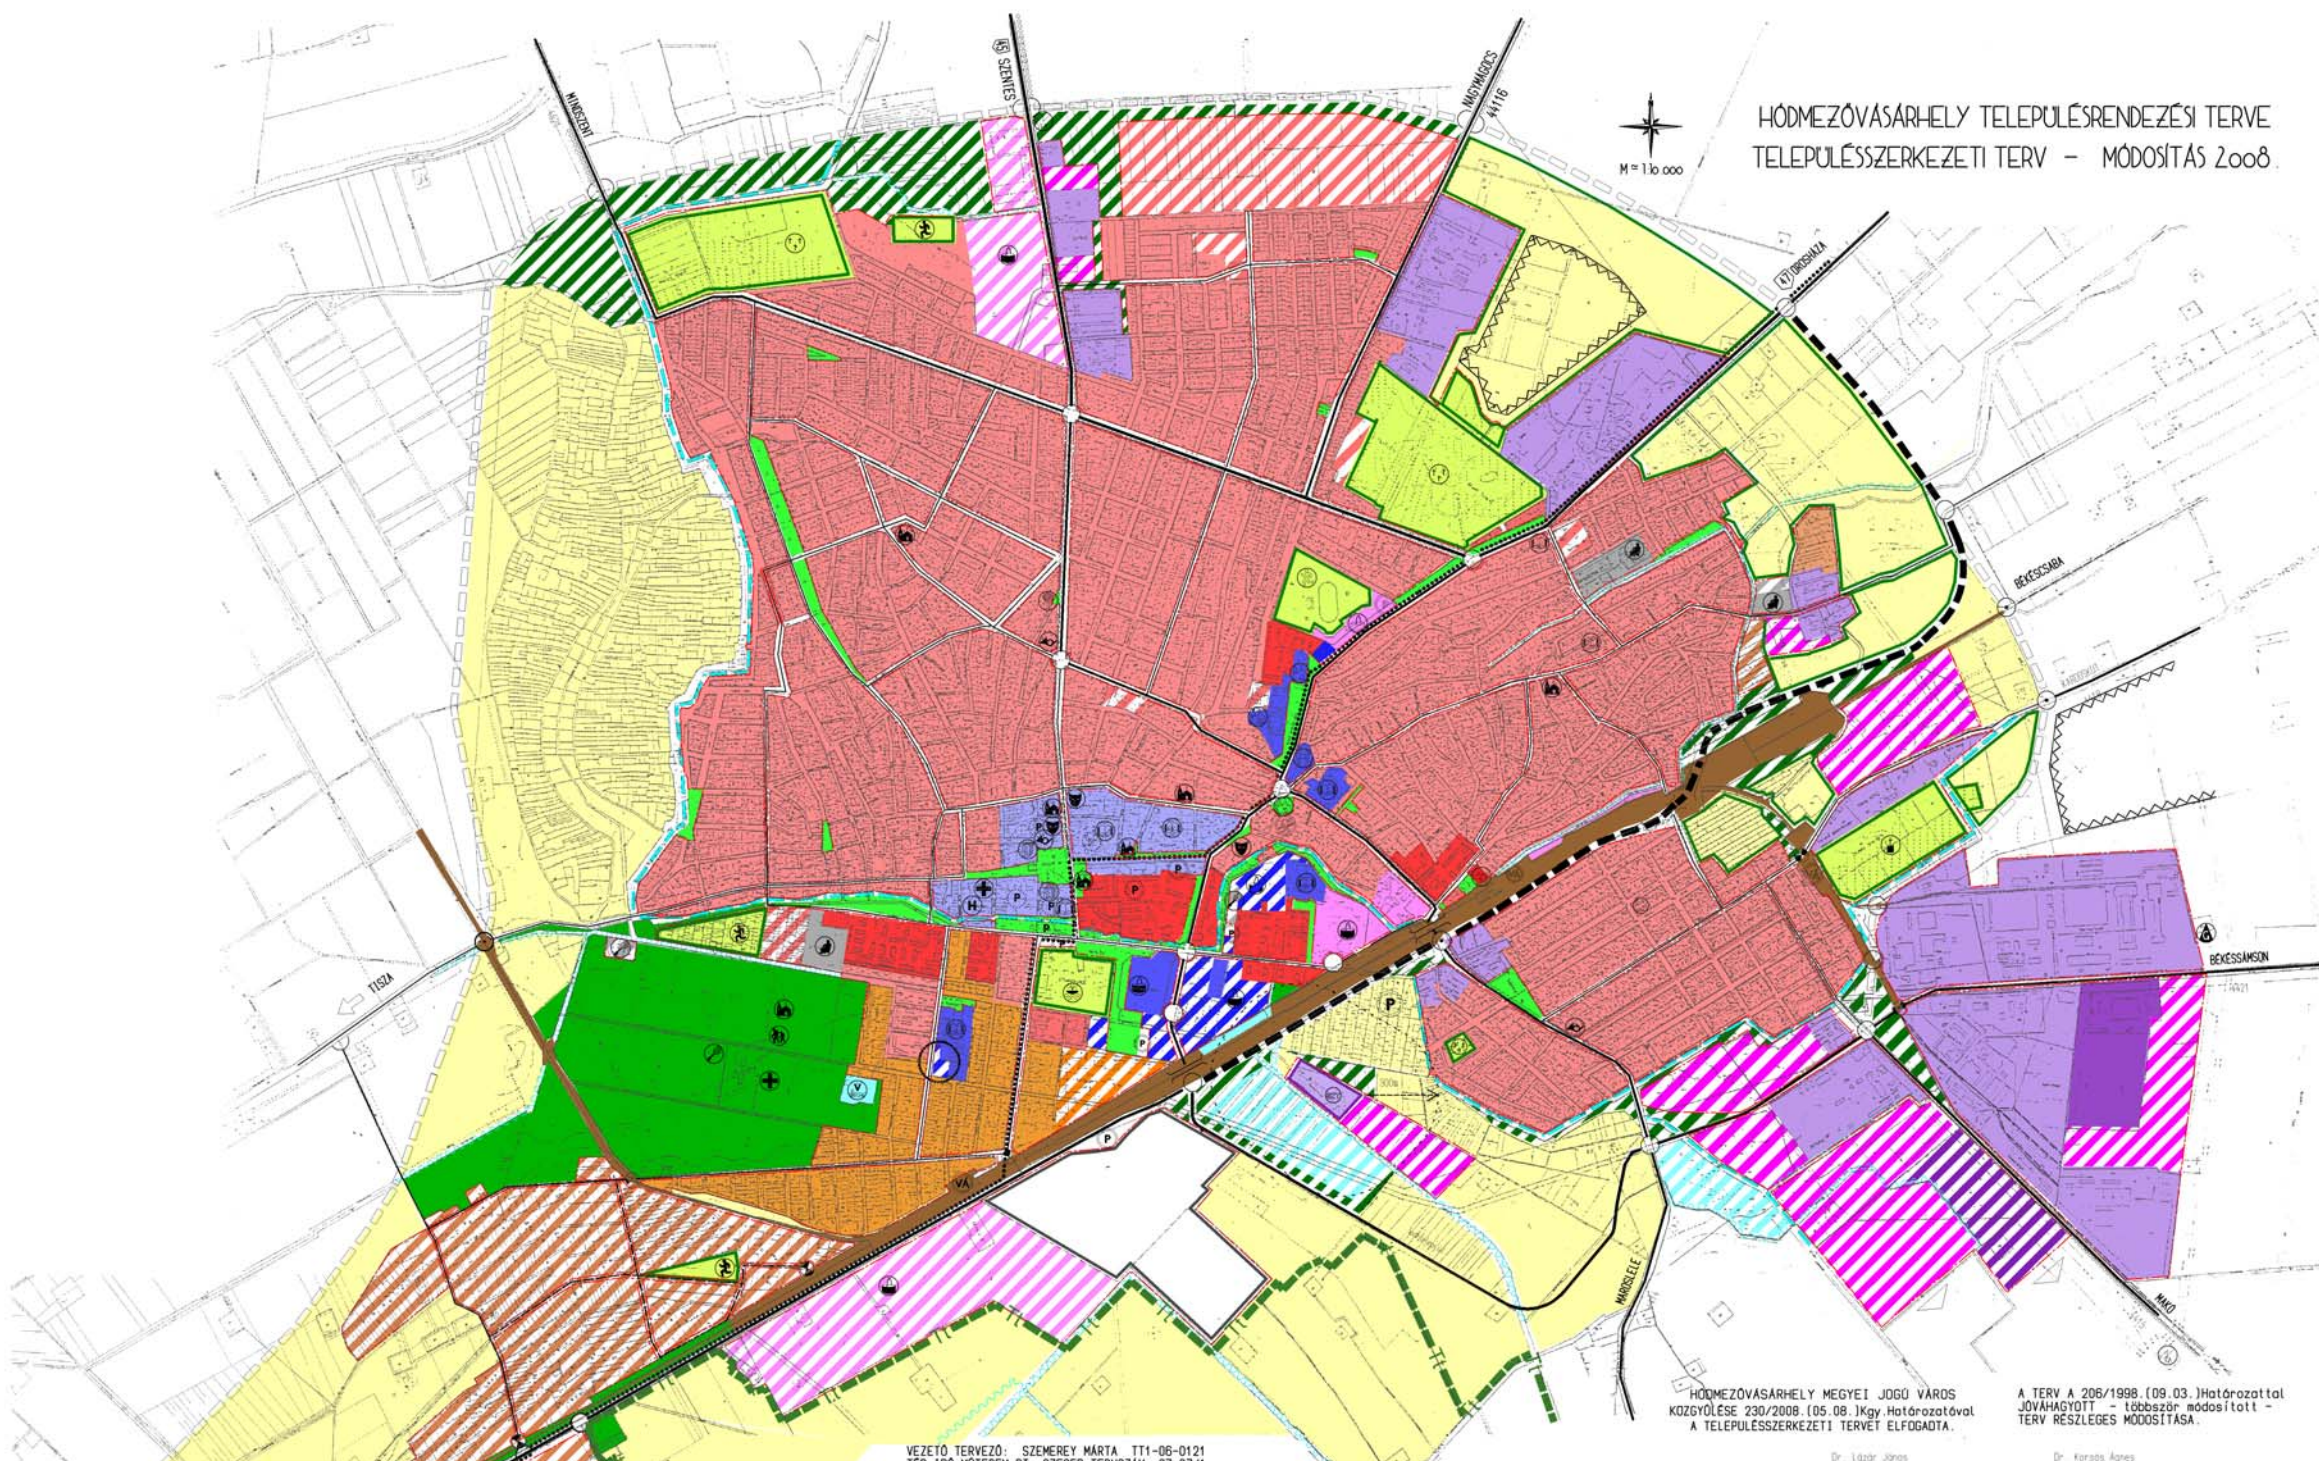

HÓDMEZŐVÁSÁRHELY TELEPÜLÉSRENDEZÉSI TERVE
TELEPÜLÉSSZERKEZETI TERV - MÓDOSÍTÁS 2008.

HÓDMEZŐVÁSÁRHELY MEGYEI JOGÚ VÁROS
KÖZGYŰLÉSE 230/2009. (05. 08.) JKgy. Határozatával
A TELEPÜLÉSSZERKEZETI TERVET ELFOGADTA.

A TERV A 206/1998. (09. 03.) Határozattal
JÓVÁHAGYOTT - többször módosított -
TERV RÉSZLEGES MÓDOSÍTÁSA.

Dr. László János
polgármester

Dr. Koröcs Ágnes
jegyző

JELMAGYARZAT

	Bepítelt és bepítésre szánt, ill. bepítésre nem szánt területek határa
	Bepítelt terület
	Bepítésre szánt terület
	Nagyvárosias lakóterület
	Kisvárosias lakóterület
	Karlvárosias lakóterület
	Faluos lakóterület
	Településközpont vegyes terület
	Központi vegyes terület
	Kereskedelmi, szolgáltató
	Ipari gazdasági terület
	Ipari ter. jelentős körny. i. hatással

	Különleges terület
	Intézményterület, különleges
	Honvédelmi terület
	Személyszállító
	Temető, kegyeleti park
	Sportterület
	szabadidőpark
	Tornásztrond
	Bepítésre nem szánt terület
	Vasúterület
	Zöldterület
	Erdőterület/tervezett
	Mezőgazdasági/rekreatív/oldás terület
	Vízgazdálkodási terület/tervezett
	II. rendű örvédelmi táj/létes./helyi/vezetett csatorna (vízgazdálkodási terület)

	Egyéb jelek
	Terület határa
	Védőterület, védőhatár, védősáv határa
	Gyorsforgalmi út, főút
	gyorsforgalmi út, főút tehermentesítés/átviteli nyomonvonó
	Országos mellékút
	Helyi gyűjtőút/korlátozott forgalommal
	Országos/területi kerékpárút
	Különszintű csomópont, kereszteződés
	Fontosabb szintbeni közúti csomópont
	Szintbeni vasúti kereszteződés
	Vasúttállomás
	Autóbusz-pályaudvar
	Jelentős közhasználatú parkolóhely
	Jelentős létszámú alatti parkolóhely
	Víz, víztorony

	Elektronos állomás
	Gázgázó állomás
	Bányászattal érintett terület határa
	Igazgatási intézmények
	Oktatási intézmények
	Művelődési intézmények
	Egyházi intézmények
	Kereskedelmi intézmények
	Kiránduló központ
	Egészségügyi intézmények
	Kórház
	Idősek otthona
	Posta
	Katasztrófavédelem
	Fejlesztési irány